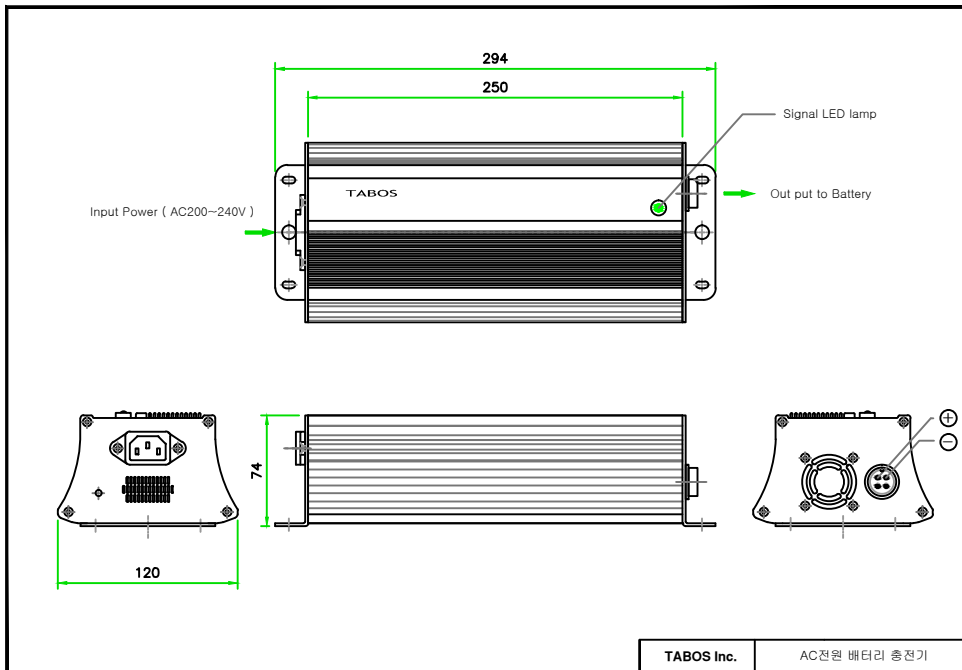

충전기 외곽도(L형) (2015.10.28)

충전기 외곽도(기본형) (2015.10.28)